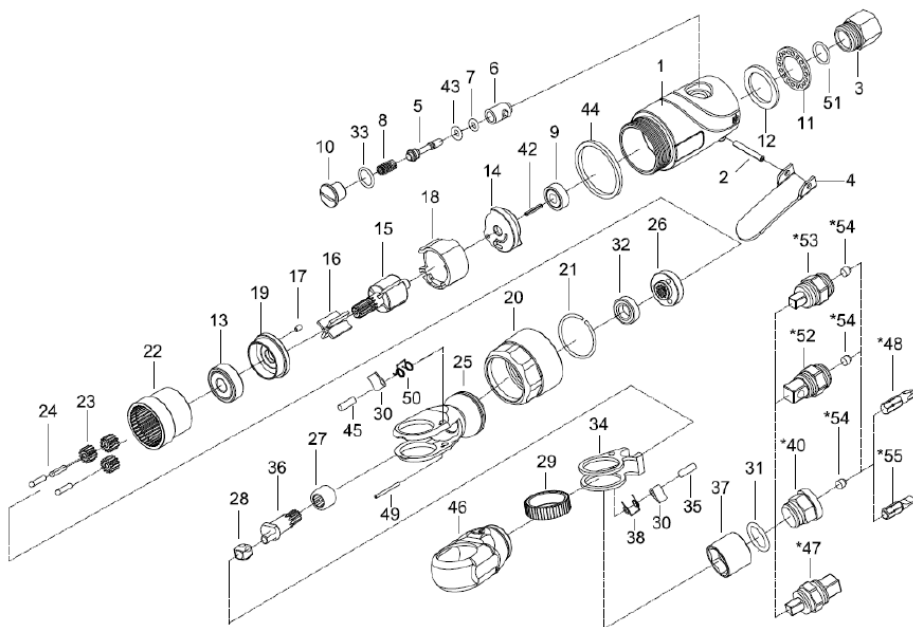

PART LIST

- ES** SET DE REPARACIÓN HERRAMIENTA PNEUMÁTICA - 51225
- EN** AIR TOOL REPAIR KIT - 51225
- FR** TROUSSE DE RÉPARATION POUR OUTILS PNEUMATIQUES - 51225
- DE** REPARATURSATZ FÜR DRUCKLUFTWERKZEUGE - 51225
- IT** KIT DI RIPARAZIONE PER UTENSILI PNEUMATICI - 51225
- PT** KIT DE REPARAÇÃO DE FERRAMENTAS PNEUMÁTICAS - 51225
- RO** SET DE UNELTE PENTRU INSTRUMENT PNEUMATIC - 51225
- NL** REPARATIE-SETS VOOR PNEUMATISCH GEREEDSCHAP - 51225
- HU** PNEUMATIKUS SZERSZÁMHOZ VALÓ JAVÍTÁSI KÉSZLET - 51225
- RU** ПЕМКОМПЛЕКТ ДЛЯ ПНЕВМАТИЧЕСКОГО ИНСТРУМЕНТА - 51225
- PL** ZESTAW DO NAPRAWY NARZĘDZIA PNEUMATYCZNEGI - 51225

PART NUMBER	DESCRIPTION	QTY.
7	O-Ring / Junta tórica (2*1)	1
8	Spring / Muelle	1
16	Vanes / Palas de rotación	4
24	Pin / Pin (3.5*12.8L)	3
27	Needle Bearing / Cojinete de aguja (HK0910)	1
31	O-Ring / Junta tórica (15.7*1.7)	1
33	O-Ring / Junta tórica (8*2)	1
28	Drive Bushing / Buje de accionamiento	1
38	Torsion Spring / Resorte de torsión	1
43	O-Ring / Junta tórica (3.8*1.9)	1
50	Torsion Spring / Resorte de torsion	1
51	O-Ring / Junta tórica (11.4*1.25)	1